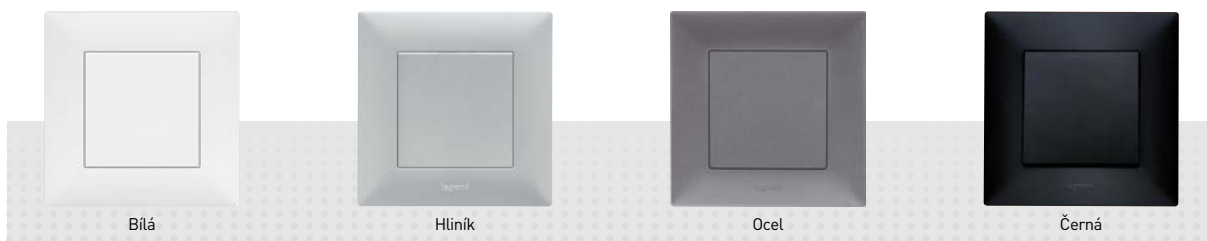

7 let záruka

legrand®

NILOÉ™ STEP

první kroky v novém domě