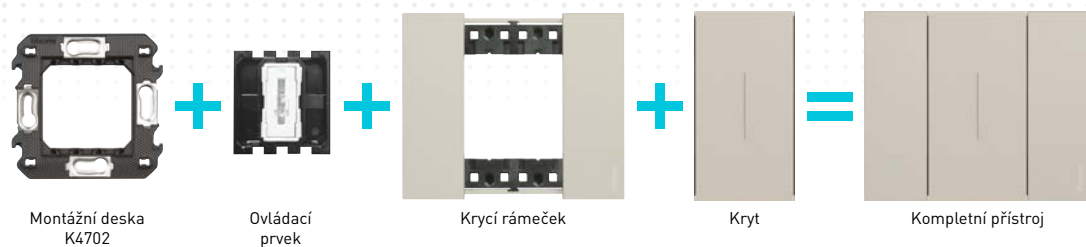

# CENY KOMPLETNÍCH PŘÍSTROJŮ VČETNĚ RÁMEČKU

PROVEDENÍ		Spínač č. 1	Sériový spínač č. 5	Střídavý přepínač č. 6	Křížový přepínač č. 7	Dvojitý střídavý přepínač č. 6+6	Tlačítko spínací	Zásuvka 2P+T s clonkami	Zásuvka se zarovnaným dnem	Zásuvka 2P+T s USB-C nabíječkou	Nabíječka USB-C ve standardu QC 3.0 (30 W)	Zásuvka TV/RD/SAT	Zásuvka TV koncová	Tlačítkový stmívač univerzální	Pohybové čidlo univerzální	Datová zásuvka RJ 45, 2 výstupy
Krytka	Rámeček															
bílá	Bílá	350,00	490,00	381,00	588,00	355,00	372,00	368,00	368,00	865,00	1 219,00	848,00	876,00	2 186,00	1 982,00	456,00
	Zlato	622,00	762,00	653,00	828,00	627,00	644,00	640,00	640,00	1 137,00	1 491,00	1 120,00	1 148,00	2 458,00	2 254,00	728,00
	Moon	622,00	762,00	653,00	828,00	627,00	644,00	640,00	640,00	1 137,00	1 491,00	1 120,00	1 148,00	2 458,00	2 254,00	728,00
	Ice	404,00	544,00	435,00	610,00	409,00	426,00	422,00	422,00	919,00	1 273,00	902,00	930,00	2 240,00	2 036,00	510,00
	Sky	404,00	544,00	435,00	610,00	409,00	426,00	422,00	422,00	919,00	1 273,00	902,00	930,00	2 240,00	2 036,00	510,00
	Pixel	492,00	632,00	523,00	698,00	497,00	514,00	510,00	510,00	1 007,00	1 361,00	990,00	1 018,00	2 328,00	2 124,00	598,00
písek	Písek	350,00	490,00	381,00	556,00	355,00	372,00	368,00	368,00	865,00	1 219,00	848,00	876,00	2 186,00	1 982,00	456,00
	Měď	622,00	762,00	653,00	828,00	627,00	644,00	640,00	640,00	1 137,00	1 491,00	1 120,00	1 148,00	2 458,00	2 254,00	728,00
	Dub	840,00	980,00	871,00	1 046,00	845,00	862,00	858,00	858,00	1 355,00	1 709,00	1 338,00	1 366,00	2 676,00	2 472,00	946,00
	Aura	404,00	544,00	435,00	610,00	409,00	426,00	422,00	422,00	919,00	1 273,00	902,00	930,00	2 240,00	2 036,00	510,00
	Optic	492,00	632,00	523,00	698,00	497,00	514,00	510,00	510,00	1 007,00	1 361,00	990,00	1 018,00	2 328,00	2 124,00	598,00
černá	Černá	350,00	490,00	381,00	556,00	355,00	372,00	368,00	368,00	865,00	1 219,00	848,00	876,00	2 186,00	1 982,00	456,00
	Space	622,00	762,00	653,00	828,00	627,00	644,00	640,00	640,00	1 137,00	1 491,00	1 120,00	1 148,00	2 458,00	2 254,00	728,00
	Ocel	622,00	762,00	653,00	828,00	627,00	644,00	640,00	640,00	1 137,00	1 491,00	1 120,00	1 148,00	2 458,00	2 254,00	728,00
	Ořech	840,00	980,00	871,00	1 046,00	845,00	862,00	858,00	858,00	1 355,00	1 709,00	1 338,00	1 366,00	2 676,00	2 472,00	946,00
	Night	404,00	544,00	435,00	610,00	409,00	426,00	422,00	422,00	919,00	1 273,00	902,00	930,00	2 240,00	2 036,00	510,00