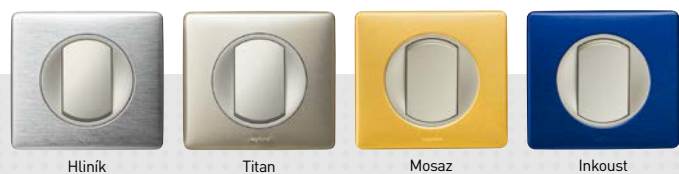

7 let záruka

CÉLIANE™

bohatá kolekce designů

eloxovaný hliník

matné

Spínač č. 1

Sériový spínač č. 5

Zásuvka 2P+T

Zásuvka 2P+T
se zarovnaným dnem

Automatický vypínač

Stmívač

Tlačítko

Nabíječka 2x USB

Zásuvka TV/RD

Zásuvka TV/RD/SAT

Datová zásuvka RJ 45,
1 výstupDatová zásuvka RJ 45,
2 výstupy