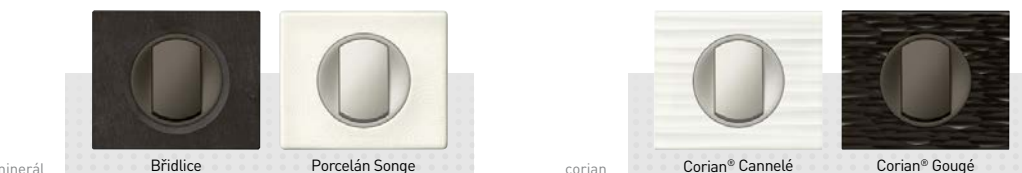

7 let záruka

CÉLIANE™

bohatá kolekce designů

eloxovaný hliník

matné

Spínač č. 1

Sériový spínač č. 5

Zásuvka 2P+T

Zásuvka 2P+T
se zarovnaným dnem

Automatický vypínač

Stmívač

Tlačítko

Nabíječka 2x USB

Zásuvka TV/RD

Zásuvka TV/RD/SAT

Datová zásuvka RJ 45,
1 výstupDatová zásuvka RJ 45,
2 výstupy