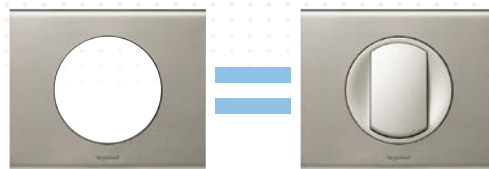

Montážní
deska

Přístroj

Krytka

Rámeček

Kompletní přístroj

Ceny odpovídají barvám přístrojů na obrázcích na první straně ceníku. V případě použití jiné barvy přístrojů se může cena změnit.

Ceny platí pro standardní kolébkové mechanismy.