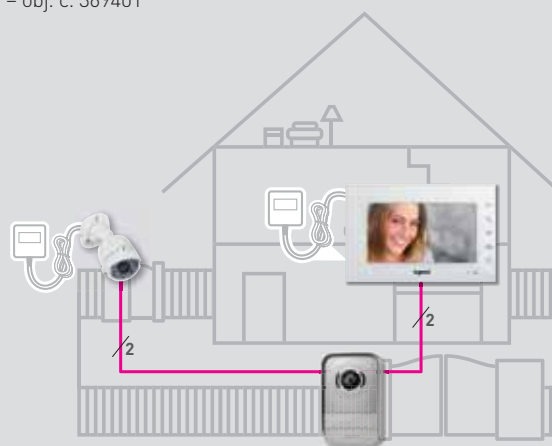

Instalace s přidavnou kamerou

– obj. č. 369401