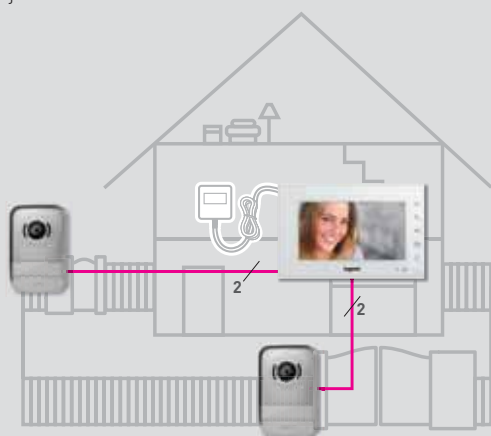

Instalace pro 1 dům se dvěma vchody

– každý vstupní panel lze doplnit o kameru obj. č. 369401