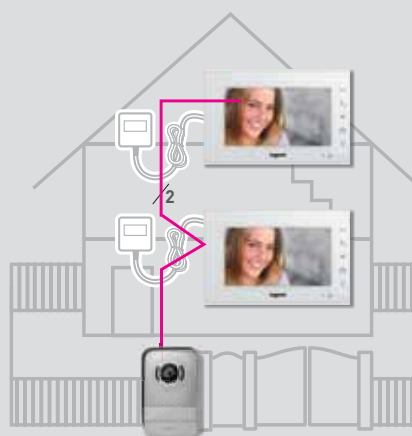

#### Instalace s přidavnou kamerou

– obj. č. 369401

#### Instalace pro 1 dům se dvěma vchody

– každý vstupní panel lze doplnit o kameru obj. č. 369401

#### Instalace pro 1 dům se dvěma byty

- ze vstupního panelu lze vyzvánět na oba byty současně nebo na každý zvlášť
- mezi oběma byty lze realizovat interkomové volání v případě, že se na ně z venkovního panelu vyzvání současně
- vstupní panel lze doplnit o kameru obj. č. 369401