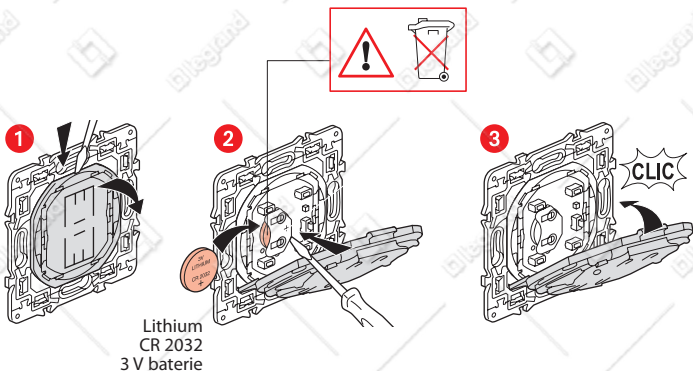

Instalujte bezdrátový ovládač scénářů «doma/mimo domov»

Por přidání bezdrátového ovládače scénářů «doma/mimo domov» do vaší instalace čtete pokyny:

-v návodu **startovacího kitu**

-v **aplikaci Legrand Home + Control (Nastavení/Přidat přístroj)**

-případně v návodech na **www.legrand.cz**

Výměna baterie

ZJEDNODUŠENÉ EU PROHLÁŠENÍ O SHODĚ

Níže podepsaný,

Legrand

prohlašuje že rádio-elektronické zařízení popisované
v tomto návodu odpovídá nařízení 2014/53/EU.

Plný text tohoto EU prohlášení
je dostupný na stránce:

www.legrandoc.com