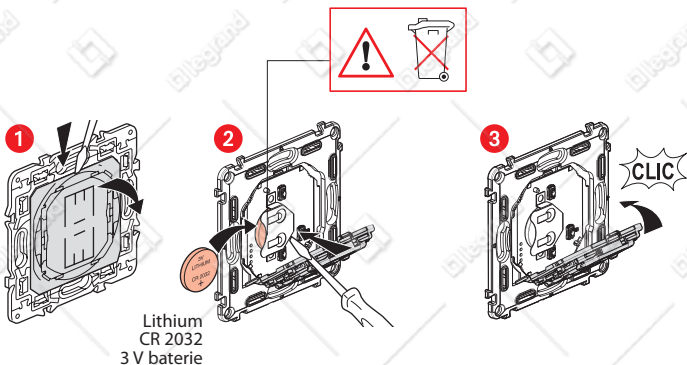

Instalujte bezdrátový ovládač scénářů «jsem vzhůru/spím»

Pro přidání bezdrátového ovládače scénářů «jsem vzhůru/spím» do vaší instalace čtěte pokyny:

-v návodu **startovacího kitu**

-v **aplikaci Legrand Home + Control (Nastavení/Přidat přístroj)**

-případně v návodech na **www.legrand.cz**

Výměna baterie

ZJEDNODUŠENÉ EU PROHLÁŠENÍ O SHODĚ

Níže podepsaný,

Legrand

prohlašuje že rádio-elektronické zařízení popisované
v tomto návodu odpovídá nařízení 2014/53/EU.

Plný text tohoto EU prohlášení
je dostupný na stránce:

www.legrandoc.com