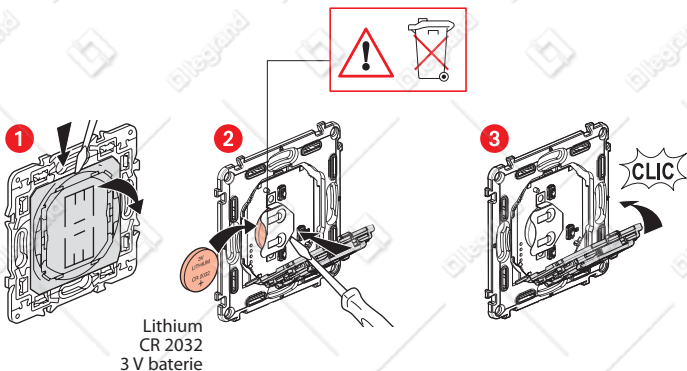

Instalujte bezdrátový ovládač scénářů «doma/mimo domov»

Por přidání bezdrátového ovládače scénářů «doma/mimo domov» do vaší instalace čtete pokyny:

-v návodu **startovacího kitu**

-v **aplikaci Legrand Home + Control (Nastavení/Přidat přístroj)**

-případně v návodech na **www.legrand.cz**

Výměna baterie

ZJEDNODUŠENÉ EU PROHLÁŠENÍ O SHODĚ

Níže podepsaný,

Legrand

prohlašuje že rádio-elektronické zařízení popisované
v tomto návodu odpovídá nařízení 2014/53/EU.

Plný text tohoto EU prohlášení
je dostupný na stránce:

www.legrandoc.com