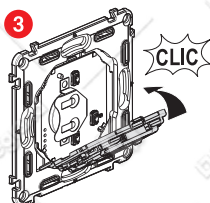

ZJEDNODUŠENÉ EU PROHLÁŠENÍ O SHODĚ

Níže podepsaný,

Legrand

prohlašuje že rádio-elektronické zařízení popisované
v tomto návodu odpovídá nařízení 2014/53/EU.

Plný text tohoto EU prohlášení
je dostupný na stránce:

www.legrandoc.com