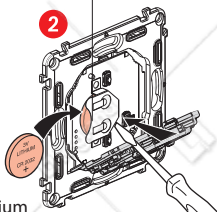

Instalujte bezdrátový žaluziový spínač

Pro spárování bezdrátového žaluziového spínače s drátovými žaluz. spínači ve vaší instalaci čtěte pokyny:

-v návodu **startovacího kitu**

-v **aplikaci Legrand Home + Control (Nastavení/Přidat přístroj)**

-případně v návodech na **www.legrand.cz**

Výměna baterie

Lithium
CR 2032
3 V baterie