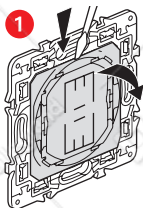

Instalujte bezdrátový žaluziový spínač

Pro spárování bezdrátového žaluziového spínače s drátovými žaluz. spínači ve vaší instalaci čtěte pokyny:

-v návodu **startovacího kitu**

-v **aplikaci Legrand Home + Control (Nastavení/Přidat přístroj)**

-případně v návodech na **www.legrand.cz**

Výměna baterie

Lithium
CR 2032
3 V baterie