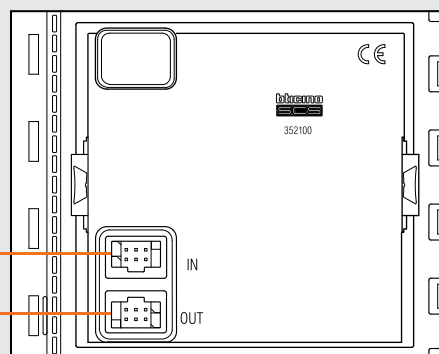

NOVÁ SFERA - SFERA ROBUR

8 tlačítkový modul ve dvou sloupcích

352100

Popis

Přídavný 8 tlačítkový modul uspořádaný do 2 sloupců. Určen k použití s audio jednotkami 351000 – 351100 a audio/video jednotkami 351200 - 351300. Připojení pomocí dodávaného propojovacího kabelu. Podsvícení jmenovek je ovládáno připojenými audio či video jednotkami. Musí být doplněn krycím rámečkem.

Příslušenství

- 352161 Sfera New - krycí rámeček pro 6 tlačítkový modul - kov (IK08)
- 352162 Sfera New - krycí rámeček pro 6 tlačítkový modul - bílá (IK08)
- 352163 Sfera New - krycí rámeček pro 6 tlačítkový modul - ocel (IK08)
- 352181 Sfera New - krycí rámeček pro 8 tlačítkový modul - kov (IK08)
- 352182 Sfera New - krycí rámeček pro 8 tlačítkový modul - bílá (IK 08)
- 352183 Sfera New - krycí rámeček pro 8 tlačítkový modul - ocel (IK 08)
- 352165 Sfera Robur - krycí rámeček pro 6 tlačítkový modul (IK 10)
- 352185 Sfera Robur - krycí rámeček pro 8 tlačítkový modul (IK 10)

Technická data

Napájení z SCS BUS :	18 - 27Vdc
Spotřeba při "stand by" (vypnuté podsvícení):	1 mA
Spotřeba při "stand by" (zapnuté podsvícení):	7 mA
Maximální spotřeba:	7 mA
Provozní teplota:	(-25) – (+70)°C
Stupeň ochrany (sestavený vstupní panel):	IP 54

Přední pohled

Zadní pohled

Rozměry

Legenda

1. Tlačítka
2. Konektor pro zapojení následujících modulů.
3. Konektor pro zapojení předchozích modulů.