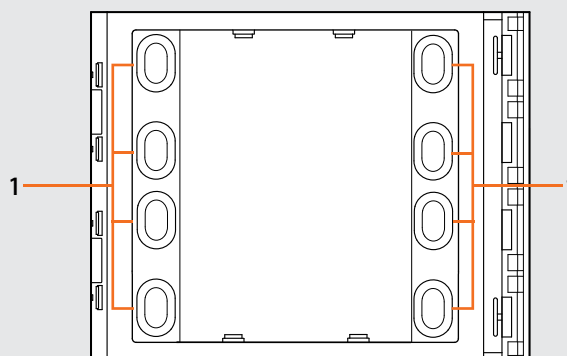

NOVÁ SFERA - SFERA ROBUR

8 tlačítkový modul ve dvou sloupcích

352100

Popis

Přídavný 8 tlačítkový modul uspořádaný do 2 sloupců. Určen k použití s audio jednotkami 351000 – 351100 a audio/video jednotkami 351200 - 351300. Připojení pomocí dodávaného propojovacího kabelu. Podsvícení jmenovek je ovládáno připojenými audio či video jednotkami. Musí být doplněn krycím rámečkem.

Přední pohled

Zadní pohled

Rozměry

Legenda

1. Tlačítka
2. Konektor pro zapojení následujících modulů.
3. Konektor pro zapojení předchozích modulů.