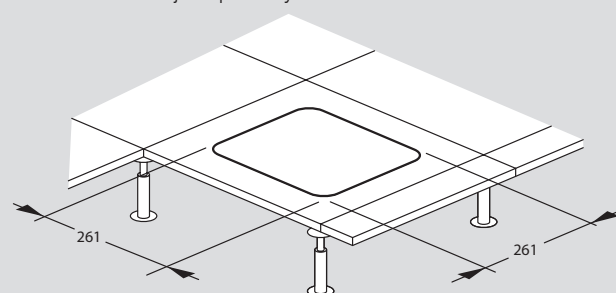

1	0 896 44	Podlahová krabice pro 3 moduly ⁽¹⁾
1	0 896 49	Instalační krabice do betonu pro obj. č. 0 896 44

Kabelový vývod Access Master Box

1	0 893 07	<p>IP 20 – IK 08 Materiál: krabice – hliník, víko krabice – polyester. Výstup: 3 x Ø 20 mm s neoprénovým těsněním. Rozměry výřezu v podlaze: Ø 127 mm. Rozměry rámu: Ø 144 mm. Vhodné pro podlahy tloušťky 25 až 55 mm.</p>
---	----------	---

(1) 1 modul Mosaic™ má rozměr 22,5 x 45 mm = např. 1 datová zásuvka RJ 45 (obj. č. 0 765 51).
2 moduly Mosaic™ mají rozměr 45 x 45 mm = např. 1 silová zásuvka 2P + T (obj. č. 0 771 40).

podlahové krabice

technické charakteristiky

Podlahová krabice s redukovanou hloubkou 50 mm

Montáž

Instalace do zdvojené podlahy

Instalace do betonu