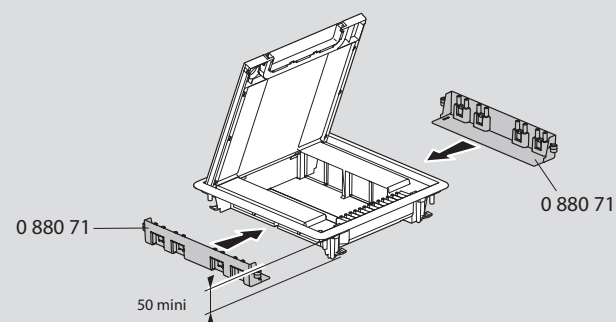

podlahové krabice

redukovaná, plastová, kabelový vývod

0 880 70 osazená
přístroji Mosaic™

0 880 70

0 893 07

0 896 44

Bal. Obj. č. Podlahová krabice s redukovanou hloubkou 50 mm

1	0 880 70	<p>Krabice pro 16 modulů⁽¹⁾ Mosaic™ Určena pro instalaci do zdvojené nebo betonové podlahy hloubky od 50 do 70 mm. Pro instalaci do betonové podlahy je nutné použít podlahovou krabici obj. č. 0 880 70 společně s kovovou instalační krabicí obj. č. 0 880 73. Krabice je dodávána s krytem na vlepení podlahové krytiny max. tloušťky 3 mm. Určeno pro vertikální osazení přístrojů řady Mosaic™. RAL 7031 Kryt lze osadit nerezovou deskou obj. č. 0 880 72 místo podlahové krytiny</p>
1	0 880 72	<p>Nerezová deska Nerezová deska určená na vlepení do krytu podlahové krabice s redukovanou hloubkou 50 mm obj. č. 0 880 70.</p>
1	0 880 73	<p>Instalační krabice do betonové podlahy a izolační kryty do zdvojené podlahy Pro instalaci podlahové krabice s redukovanou hloubkou 50 mm obj. č. 0 880 70 do betonu. Kabelové vstupy na ohebné trubky Ø 16, 20 a 25 mm, nebo předlisované výřezy na podlahové kanály výšky 28 mm.</p>
1	0 880 71	<p>Sada 2 ks izolačních krytů pro instalaci krabice obj. č. 0 880 70 do zdvojené podlahy.</p>

1	0 896 44	Podlahová krabice pro 3 moduly ⁽¹⁾
1	0 896 49	Instalační krabice do betonu pro obj. č. 0 896 44

Kabelový vývod Access Master Box

1	0 893 07	<p>IP 20 – IK 08 Materiál: krabice – hliník, víko krabice – polyester. Výstup: 3 x Ø 20 mm s neoprénovým těsněním. Rozměry výřezu v podlaze: Ø 127 mm. Rozměry rámu: Ø 144 mm. Vhodné pro podlahy tloušťky 25 až 55 mm.</p>
---	----------	---

(1) 1 modul Mosaic™ má rozměr 22,5 x 45 mm = např. 1 datová zásuvka RJ 45 (obj. č. 0 765 51).
2 moduly Mosaic™ mají rozměr 45 x 45 mm = např. 1 silová zásuvka 2P + T (obj. č. 0 771 40).

podlahové krabice

technické charakteristiky

Podlahová krabice s redukovanou hloubkou 50 mm

Montáž

Instalace do zdvojené podlahy

Instalace do betonu