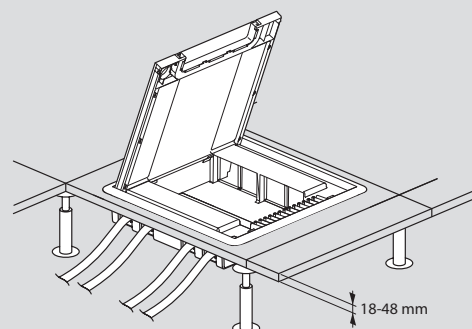

podlahové krabice

redukovaná, plastová, kabelový vývod

0 880 70 osazená
přístroji Mosaic™

0 880 70

0 893 07

0 896 44

Bal. Obj. č. Podlahová krabice s redukovanou hloubkou 50 mm

1	0 880 70	<p>Krabice pro 16 modulů⁽¹⁾ Mosaic™ Určena pro instalaci do zdvojené nebo betonové podlahy hloubky od 50 do 70 mm. Pro instalaci do betonové podlahy je nutné použít podlahovou krabici obj. č. 0 880 70 společně s kovovou instalační krabicí obj. č. 0 880 73. Krabice je dodávána s krytem na vlepení podlahové krytiny max. tloušťky 3 mm. Určeno pro vertikální osazení přístrojů řady Mosaic™. RAL 7031 Kryt lze osadit nerezovou deskou obj. č. 0 880 72 místo podlahové krytiny</p>
1	0 880 72	<p>Nerezová deska Nerezová deska určená na vlepení do krytu podlahové krabice s redukovanou hloubkou 50 mm obj. č. 0 880 70.</p>
1	0 880 73	<p>Instalační krabice do betonové podlahy a izolační kryty do zdvojené podlahy Pro instalaci podlahové krabice s redukovanou hloubkou 50 mm obj. č. 0 880 70 do betonu. Kabelové vstupy na ohebné trubky Ø 16, 20 a 25 mm, nebo předlisované výřezy na podlahové kanály výšky 28 mm.</p>
1	0 880 71	<p>Sada 2 ks izolačních krytů pro instalaci krabice obj. č. 0 880 70 do zdvojené podlahy.</p>

1	0 896 44	Podlahová krabice pro 3 moduly ⁽¹⁾
1	0 896 49	Instalační krabice do betonu pro obj. č. 0 896 44

Kabelový vývod Access Master Box

1	0 893 07	<p>IP 20 – IK 08 Materiál: krabice – hliník, víko krabice – polyester. Výstup: 3 x Ø 20 mm s neoprénovým těsněním. Rozměry výřezu v podlaze: Ø 127 mm. Rozměry rámu: Ø 144 mm. Vhodné pro podlahy tloušťky 25 až 55 mm.</p>
---	----------	---

(1) 1 modul Mosaic™ má rozměr 22,5 x 45 mm = např. 1 datová zásuvka RJ 45 (obj. č. 0 765 51).
2 moduly Mosaic™ mají rozměr 45 x 45 mm = např. 1 silová zásuvka 2P + T (obj. č. 0 771 40).

podlahové krabice

technické charakteristiky

Podlahová krabice s redukovanou hloubkou 50 mm

Montáž

Instalace do zdvojené podlahy

Instalace do betonu