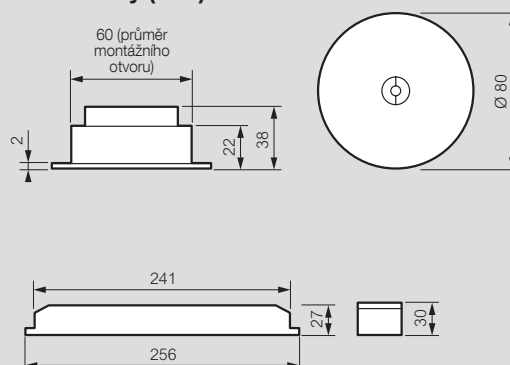

Rozměry (mm)

Náhradní baterie pro URASPOT

Obj. č.	Baterie
661860	6 618 69
661861	6 618 69
661864	6 618 68
661865	6 618 68