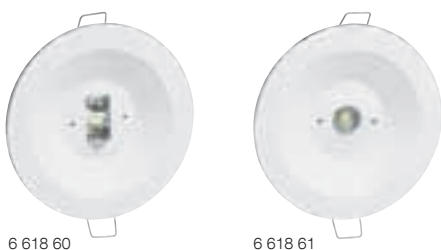

URASPOT

standardní nouzová svítidla

Splňují požadavky normy ČSN EN 60598-2-22.
LED netrvalá nouzová svítidla osazená vysokovýkonnými LED diodami se speciální optikou pro optimalizaci světelného toku.
Možnost instalace i na běžně hořlavé povrchy.
Krytí: IP 40 – IK 04, třída II.
Kapacita automatických bezšroubových svorek: 2 x 2,5 mm².
Napájení: 230 VA ± 10%, 50/60 Hz (externí napájecí zdroj a baterie).
Obsahují svorky +/- pro připojení testovacího modulu obj. č. 0 039 01 viz str. 223.
Zelené LED diody pro signalizaci nabíjení svítidla.
Doba nabíjení: 18 hodin.

| Bal. | Obj. č. | URASPOT standardní netrvalá LED svítidla) |
|------|----------|---|
| 1 | 6 618 60 | Pro chodby - světelná charakteristika vhodná pro dlouhé a úzké prostory 1 h - 200 lm (LED), Ni-Cd 3 h - 100 lm (LED), Ni-Cd |
| 1 | 6 618 64 | |
| 1 | 6 618 61 | Pro běžné otevřené prostory - světelná charakteristika vhodná pro běžné prostory, kanceláře apod. 1 h - 200 lm (LED), Ni-Cd 3 h - 100 lm (LED), Ni-Cd |
| 1 | 6 618 65 | |