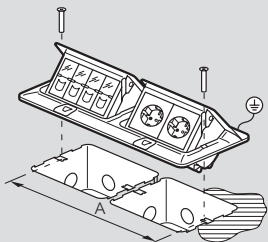

Kompatibilita silno/slaboproud

Typ instalace	Silnoproud	Slaboproud
Beton	Ano	Ne
Zdvojená podlaha	Ano	Cat. 6
Nábytek	Ano	Cat. 6

Instalace

Stůl nebo zdvojená podlaha

Tloušťka stolní desky nebo podlahy

min. 15 mm, max. 40 mm

Velikost krabice	A ⁽²⁾ (mm)	B ⁽²⁾ (mm)
3 moduly ⁽¹⁾	108	108
4 moduly ⁽¹⁾	108	131
6 modulů ⁽¹⁾	108	218
8 modulů ⁽¹⁾	108	263

Betonová podlaha (vzdálenost upevňovacích šroubů)

Velikost krabice	A (mm)
3 moduly ⁽¹⁾	84
4 moduly ⁽¹⁾	106,5
6 modulů ⁽¹⁾	194
8 modulů ⁽¹⁾	239

Rozměry

Kryt

Velikost krabice	A (mm)	B (mm)
3 moduly ⁽¹⁾	120	120
4 moduly ⁽¹⁾	120	142,5
6 modulů ⁽¹⁾	120	230
8 modulů ⁽¹⁾	120	275

Prázdný pop-up

Velikost krabice	A (mm)	B (mm)	C (mm)	D (mm)
3 moduly ⁽¹⁾	79,8	92	57	77,5
4 moduly ⁽¹⁾	102,3	114,5	57	77,5
6 modulů ⁽¹⁾	189,8	202	57	77,5
8 modulů ⁽¹⁾	231,6	247	57	77,5