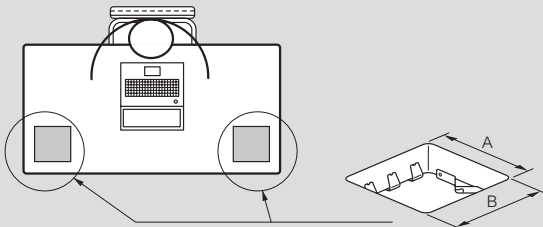

Kompatibilita silno/slaboproud

Typ instalace	Silnoproud	Slaboproud
Beton	Ano	Ne
Zdvojená podlaha	Ano	Cat. 6
Nábytek	Ano	Cat. 6

Instalace

Stůl nebo zdvojená podlaha

Tloušťka stolní desky nebo podlahy

min. 15 mm, max. 40 mm