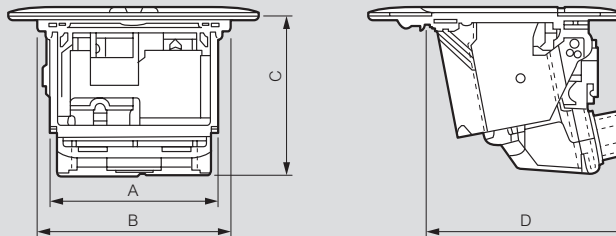

Velikost krabice	A ⁽²⁾ (mm)	B ⁽²⁾ (mm)
3 moduly ⁽¹⁾	108	108
4 moduly ⁽¹⁾	108	131
6 modulů ⁽¹⁾	108	218
8 modulů ⁽¹⁾	108	263

Betonová podlaha (vzdálenost upevňovacích šroubů)

Velikost krabice	A (mm)
3 moduly ⁽¹⁾	84
4 moduly ⁽¹⁾	106,5
6 modulů ⁽¹⁾	194
8 modulů ⁽¹⁾	239

Rozměry

Kryt

Velikost krabice	A (mm)	B (mm)
3 moduly ⁽¹⁾	120	120
4 moduly ⁽¹⁾	120	142,5
6 modulů ⁽¹⁾	120	230
8 modulů ⁽¹⁾	120	275

Prázdný pop-up

Velikost krabice	A (mm)	B (mm)	C (mm)	D (mm)
3 moduly ⁽¹⁾	79,8	92	57	77,5
4 moduly ⁽¹⁾	102,3	114,5	57	77,5
6 modulů ⁽¹⁾	189,8	202	57	77,5
8 modulů ⁽¹⁾	231,6	247	57	77,5

Pop-up s montážní sadou do nábytku nebo do zdvojené podlahy

Velikost krabice	A (mm)	B (mm)	C (mm)	D (mm)
3 moduly ⁽¹⁾	79,8	92	74,8	96,1
4 moduly ⁽¹⁾	102,3	114,5	74,8	96,1
6 modulů ⁽¹⁾	189,8	202	74,8	96,1
8 modulů ⁽¹⁾	231,6	247	74,8	96,1