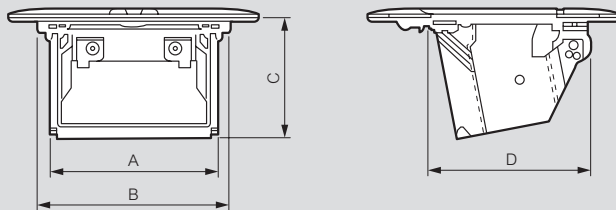

Velikost krabice	A ⁽²⁾ (mm)	B ⁽²⁾ (mm)
3 moduly ⁽¹⁾	108	108
4 moduly ⁽¹⁾	108	131
6 modulů ⁽¹⁾	108	218
8 modulů ⁽¹⁾	108	263

Betonová podlaha (vzdálenost upevňovacích šroubů)

Velikost krabice	A (mm)
3 moduly ⁽¹⁾	84
4 moduly ⁽¹⁾	106,5
6 modulů ⁽¹⁾	194
8 modulů ⁽¹⁾	239

Rozměry

Kryt

Velikost krabice	A (mm)	B (mm)
3 moduly ⁽¹⁾	120	120
4 moduly ⁽¹⁾	120	142,5
6 modulů ⁽¹⁾	120	230
8 modulů ⁽¹⁾	120	275

Prázdný pop-up

Velikost krabice	A (mm)	B (mm)	C (mm)	D (mm)
3 moduly ⁽¹⁾	79,8	92	57	77,5
4 moduly ⁽¹⁾	102,3	114,5	57	77,5
6 modulů ⁽¹⁾	189,8	202	57	77,5
8 modulů ⁽¹⁾	231,6	247	57	77,5