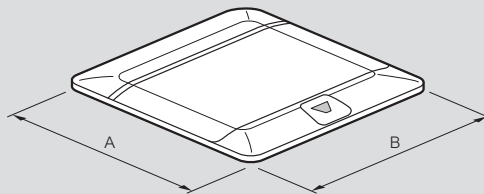

Velikost krabice	A ⁽²⁾ (mm)	B ⁽²⁾ (mm)
3 moduly ⁽¹⁾	108	108
4 moduly ⁽¹⁾	108	131
6 modulů ⁽¹⁾	108	218
8 modulů ⁽¹⁾	108	263

Betonová podlaha (vzdálenost upevňovacích šroubů)

Velikost krabice	A (mm)
3 moduly ⁽¹⁾	84
4 moduly ⁽¹⁾	106,5
6 modulů ⁽¹⁾	194
8 modulů ⁽¹⁾	239

Rozměry

Kryt

Velikost krabice	A (mm)	B (mm)
3 moduly ⁽¹⁾	120	120
4 moduly ⁽¹⁾	120	142,5
6 modulů ⁽¹⁾	120	230
8 modulů ⁽¹⁾	120	275

Prázdný pop-up

Velikost krabice	A (mm)	B (mm)	C (mm)	D (mm)
3 moduly ⁽¹⁾	79,8	92	57	77,5
4 moduly ⁽¹⁾	102,3	114,5	57	77,5
6 modulů ⁽¹⁾	189,8	202	57	77,5
8 modulů ⁽¹⁾	231,6	247	57	77,5