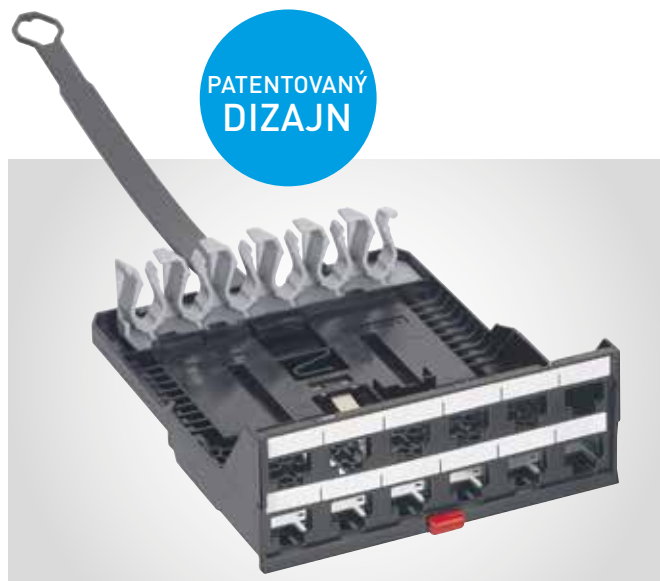

Patch panely

Nové patch panely boli navrhnuté s cieľom maximalizovať využitie priestoru v rozvádzači.

Aj v 48-portovej verzii sú jednotlivé moduly jednoducho vyberateľné.

Patch panely sú dostupné v rovnej i uhlovej verzii.

Nový systém Quick-Fix umožňuje osadiť patch panel na 19" lišty bez použitia skrutkovača.

Inovované boli aj zadné spony pre prehľadné vedenie inštaláčnych káblov.

Kazeta pre 12 modulov RJ 45

- Výsuvné kazety: jednoduchá správa
- Rýchle vysunutie stlačením tlačidla
- Inovatívny systém modulárnych kaziet
- Komfortné zmeny: Výber modulov RJ 45 bez nutnosti odpojenia patch káblov
- **Kombinácia s optickými kazetami v tom istom patch paneli**

Rovná verzia

Nový systém QUICK-FIX

PATENTOVANÝ
DIZAJN

Inovatívny rýchlopínací systém:

- Osadenie na 19" lišty zatlačením
- Automatické vodivé pospojovanie
- Optimalizované vedenie patch káblov
- Nové otočné káblové spony s držiakom štítkov

Patch panely s lomeným profilom umožňujú vyvádzanie patch káblov na strany bez zalomenia. Pri tomto spôsobe ich vedenia nie je nutné používať horizontálne organizátory.

Prehľadné vedenie káblov

Quick-fix systém