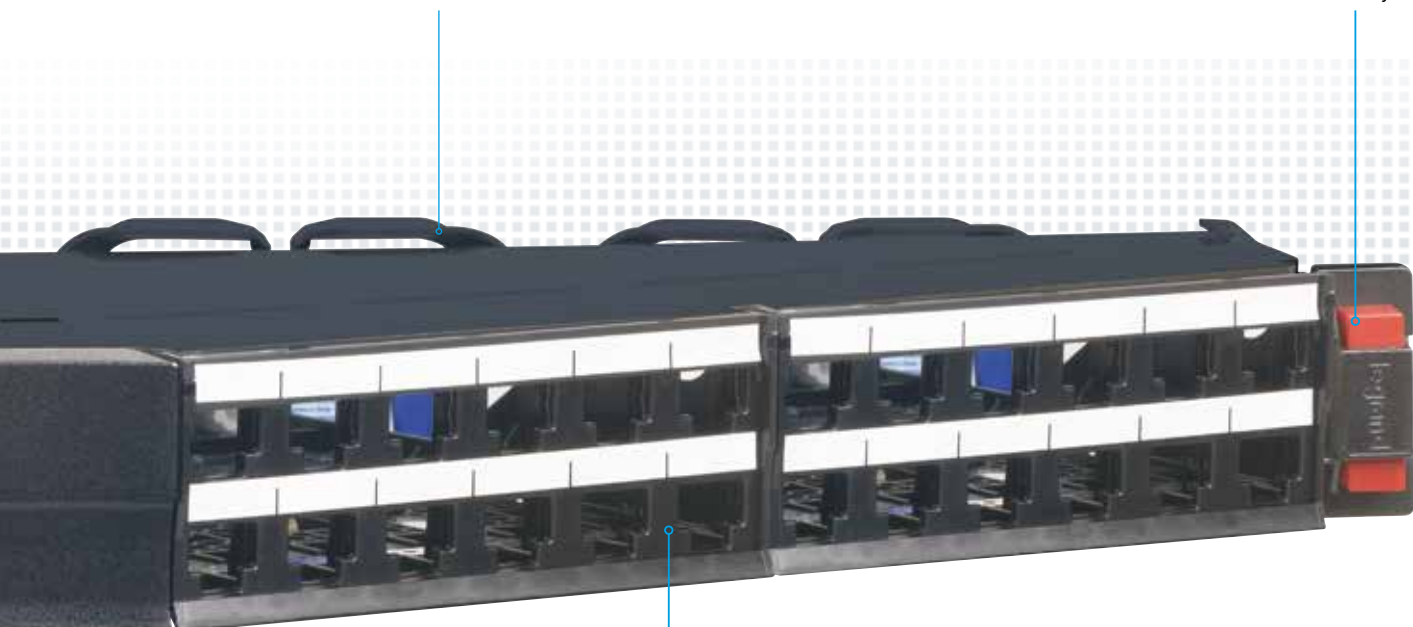

Nový systém Quick-Fix umožňuje osadiť patch panel na 19" lišty bez použitia skrutkovača.

Inovované boli aj zadné spony pre prehľadné vedenie inštaláčnych káblov.

Kazeta pre 12 modulov RJ 45

- Výsuvné kazety: jednoduchá správa
- Rýchle vysunutie stlačením tlačidla
- Inovatívny systém modulárnych kaziet
- Komfortné zmeny: Výber modulov RJ 45 bez nutnosti odpojenia patch káblov
- **Kombinácia s optickými kazetami v tom istom patch paneli**

Rovná verzia

Nový systém QUICK-FIX

PATENTOVANÝ
DIZAJN

Inovatívny rýchlopínací systém:

- Osadenie na 19" lišty zatlačením
- Automatické vodivé pospojovanie
- Optimalizované vedenie patch káblov
- Nové otočné káblové spony s držiakom štítkov

Kompatibilný so všetkými panelmi (rovne, uhlové, HD).

Pevné kovové šasi

Kryt pre optimalizáciu prúdenia vzduchu

High density - ukočenie až 48 káblov vo výške 1U šetrí 50 % miesta v rozvádzači

Uhlové patch panely s 24 a 48 portami na 1U

Patch panely s lomeným profilom umožňujú vyvádzanie patch káblov na strany bez zalomenia. Pri tomto spôsobe ich vedenia nie je nutné používať horizontálne organizátory.

Prehľadné vedenie káblov

Quick-fix systém