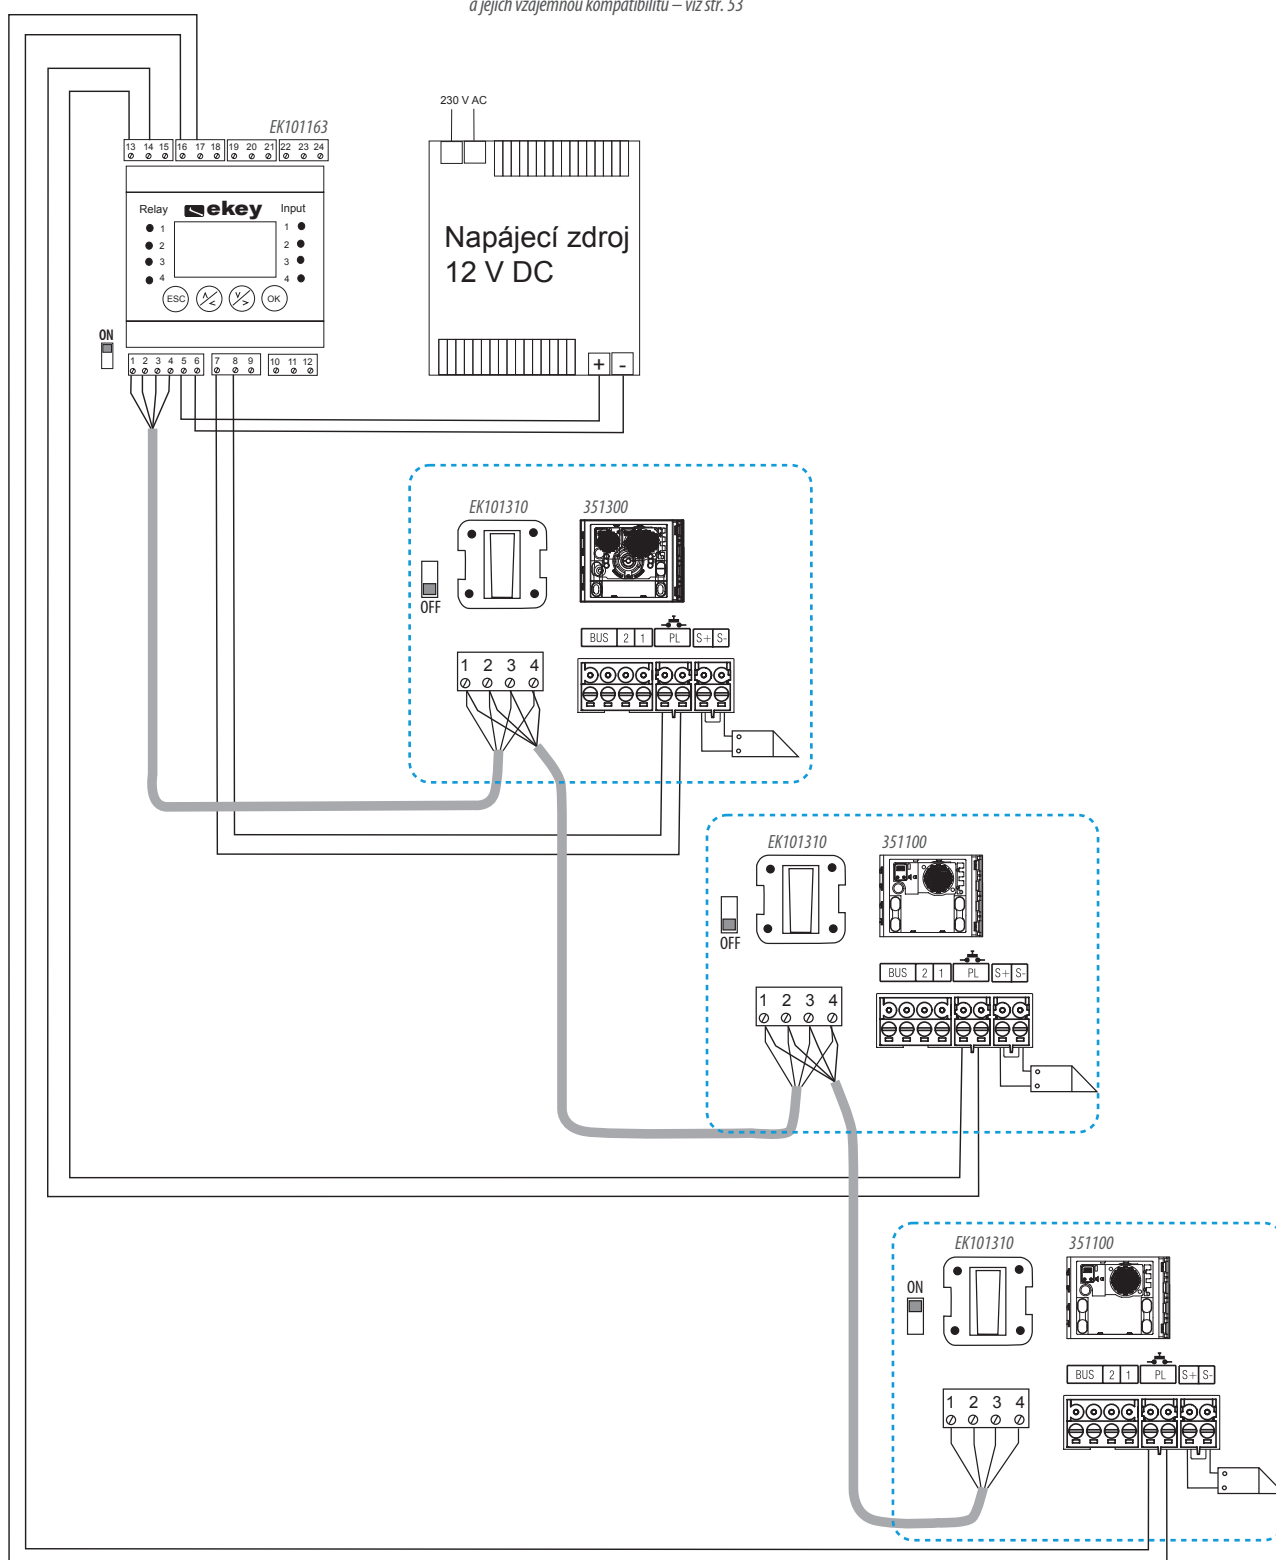

POZNÁMKA: Parametry centrálních jednotek o kompatibilita s jednotlivými čtečkami viz tabulka níže.

Schémata zapojení str. 118–119.

PARAMETRY ŘÍDICÍCH JEDNOTEK A KOMPATIBILITA

Obj. č. řídicí jednotky	Výstup			Montáž	Max. počet uložených otisků	Vstupy (např. odchází tlačítko)	Rozsah napájecího napětí	Rozměry mm (Š x V x H)	Max. počet čteček	Kompatibilita čteček			
	Počet kontaktů (vchodů)	Kapacita kontaktů	Doba sepnutí							EK101310 Nová Sfera a Sfera Robur	EK101794 Integra	EK101795 Integra Bluetooth	
	EK101626	1 NO	42 VAC/DC; 2 A	3 s	DIN lišta	99	1 NO	8 – 24 VDC	25 x 60 x 42	1	●	●	●
	EK101770	2 NO	42 VAC/DC; 2 A	3 s	DIN lišta	99	–	8 – 24 VDC	25 x 60 x 42	1	●	●	●
	EK101162	1 NO/NC	42 VAC/DC; 2 A	1 – 99 s	DIN lišta	99	1 NO	8 – 24 VDC	4 DIN moduly	1	●	●	●
	EK101312	2 NO/NC	42 VAC/DC; 2 A	1 – 99 s	DIN lišta	99	2 NO	8 – 24 VDC	4 DIN moduly	1	●	●	●
	EK101163	4 NO/NC	42 VAC/DC; 2 A	1 – 99 s	DIN lišta	99	4 NO	8 – 24 VDC	4 DIN moduly	4	●	●	●

SYSTEM PRO KONTROLU VSTUPU

Čtečky otisků prstů

POLOŽKA	POPIS
351300	NOVÁ SFERA audio/video modul
351100	NOVÁ SFERA audio modul
EK101163	Kontrolní modul
EK101310	Modul čtečky otisků prstů

- K propojení svarek 1–2 a 3–4 použijte vždy kroucený pár (kabel JYSTY nebo UTP).
- Přístroje musí být sběrnici „prosmyčkovány“, ze sběrnice nelze dělat odbočky nebo ji větvit „do hvězdy“ (svorky 1–4).
- U posledního přístroje na sběrnici přepněte zakončovací odpor do pozice ON pro správné ukončení sběrnice.
- Je třeba vždy dbát na max. počet čteček na jednu řídicí jednotku a jejich vzájemnou kompatibilitu – viz str. 53

- K propojení svorek 1–2 a 3–4 použijte vždy kroucený pár (kabel JYSTY nebo UTP).
- Přístroje musí být sběrnici „prosmýčkovány“, ze sběrnice nelze dělat odbočky nebo ji větvit „do hvězdy“ (svorky 1–4).
- U posledního přístroje na sběrnici přepněte zakončovací odpor do pozice ON pro správné ukončení sběrnice.
- Je třeba vždy dbát na max. počet čteček na jednu řídicí jednotku a jejich vzájemnou kompatibilitu – viz str. 53